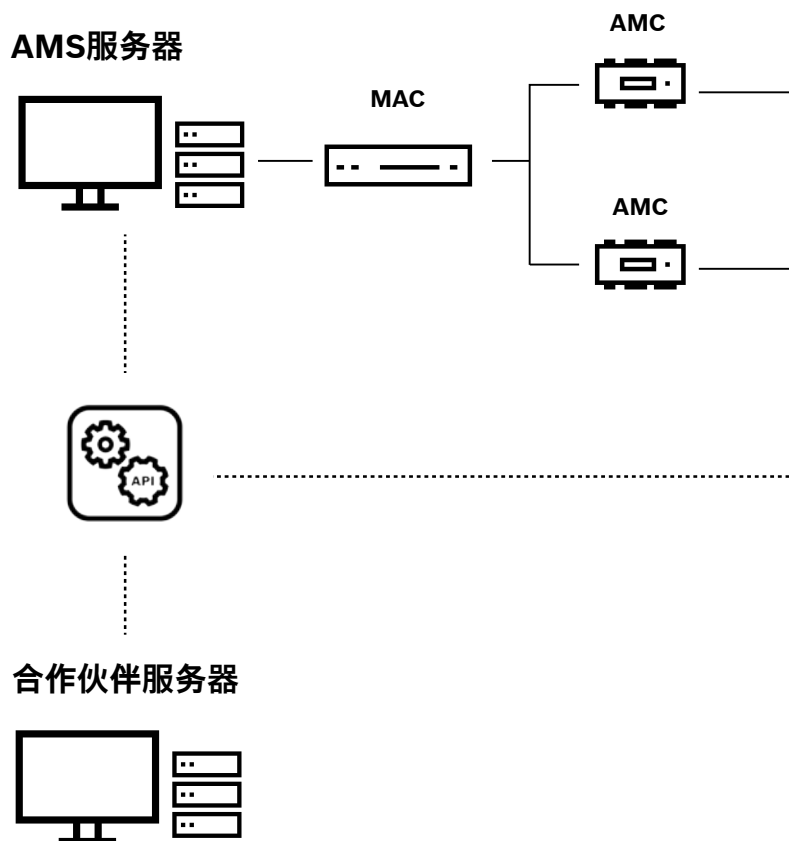

AMS门禁管理系统 集成和解决方案

AMS提供硬件和软件，实现稳健的门禁控制。该系统还包含全面的集成功能。我们与值得信赖的业务伙伴合作，打造联合解决方案，为客户提供出色的保护。

合作伙伴解决方案

生物信息

脱机电子锁

移动凭据

长距离读卡器

此类第三方产品可与博世门禁控制系统配合使用，并通过特定应用程序增加价值。

通过开放标准实现连接，例如：

✓ OSDP ✓ Wiegand ✓ OSS

合作伙伴集成

视频管理

考勤

电梯管理

扫描仪

合作伙伴集成是指AMS及其合作伙伴基于任一方开发的软件解决方案，在双方产品之间建立的连接。这类集成通过无缝数据交换和数据库同步提供了附加价值。

可通过以下任何软件解决方案和其他解决方案实现连接。

✓ API ✓ 适配器 ✓ 插入式

与AMS门禁管理系统集成的**第三方应用**

最后更新日期：2024年6月21日

类别	合作伙伴	类型	产品	接口	链接
电梯管理	通力	集成	通过Passchip连接的Kone DCS电梯系统	Passchip	应用程序说明
	Mitsubishi Elevators (by Mitsulift)	集成	通过Passchip连接的MitsuLift电梯系统	Passchip	应用程序说明
	Schindler	集成	通过Passchip连接的Schindler电梯系统	Passchip	
	Otis	集成	Compass电梯管理	OTIS-API	
扫描仪	Adaptive Recognition	集成	文档扫描仪	ARH API	应用程序说明
	Signotec	集成	签名扫描仪	Signotec API	应用程序说明
读卡器	TagMaster	解决方案	长距离读卡器	Wiegand、OSDP	应用程序说明
	Passchip	集成	车牌识别	Passchip	应用程序说明
锁系统	Uhlmann & Zacher	解决方案	Clex脱机锁	OSS-SO	应用程序说明
	Normbau (by Allegion)	解决方案	Pegasys脱机锁	OSS-SO	
	SimonsVoss (by Allegion)	集成	SmartIntego脱机锁	SmartIntego API	应用程序说明
	AssaAbloy	解决方案	Aperio脱机锁	OSS-SO	
视频管理	Milestone	集成	Xprotect视频管理系统	插入式	应用程序说明
	Hanwha Vision	集成	Wisenet视频管理系统	门禁控制API	
	DigiFort	集成	Digifort视频管理系统	门禁控制API	
考勤	Passchip	集成	考勤	Passchip	应用程序说明
访客管理	VisitForm	集成	VisitForm Edge	门禁控制API	应用程序说明
移动门禁	STid	解决方案	STid移动门禁	BLE	应用程序说明
生物特征验证系统	Iris ID	解决方案	生物读卡器	Wiegand、OSDP	应用程序说明