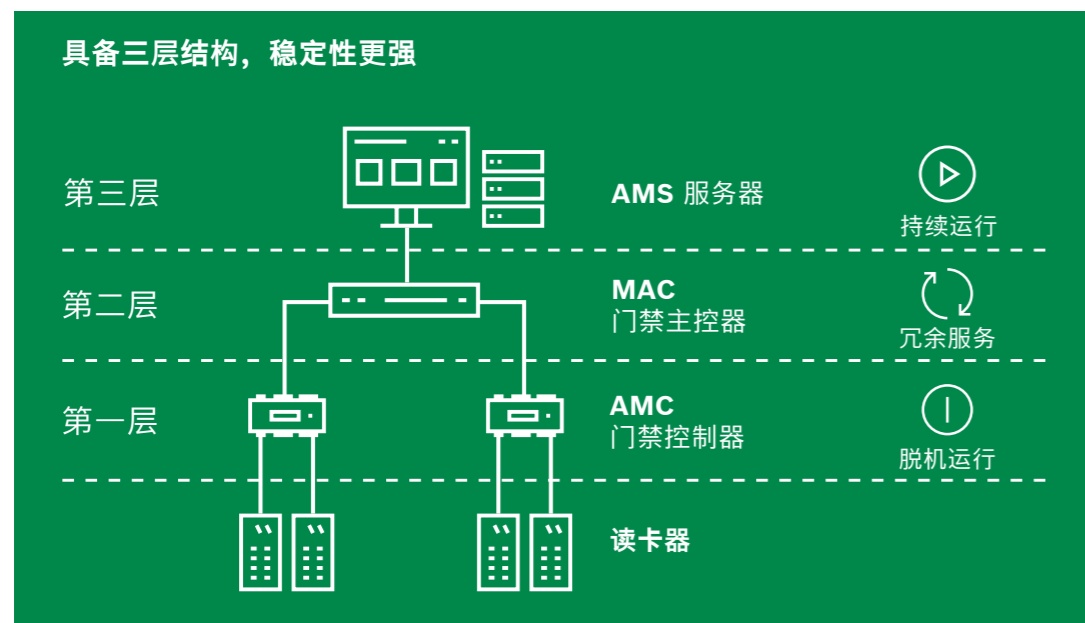

Access Management System

Access Management System (博世AMS门禁管理系统) 是针对办公楼、教育机构或医院等需要中大型门禁控制解决方案场所的理想选择。它支持多达400,000名持卡人、10,000道门、200个客户端及200个分区。

简单 易于使用，操作和扩展

Lite

Plus

两个许可证包可用于不同的项目需求

易于安装和进行基本配置

直观的用户图形界面

易于使用的地图查看器

可提升现场安全性的威胁级别管理

多达15种可配置的威胁级别

一键启动安防措施

高端安防功能

全场防重入

入侵布防/撤防

人数限制